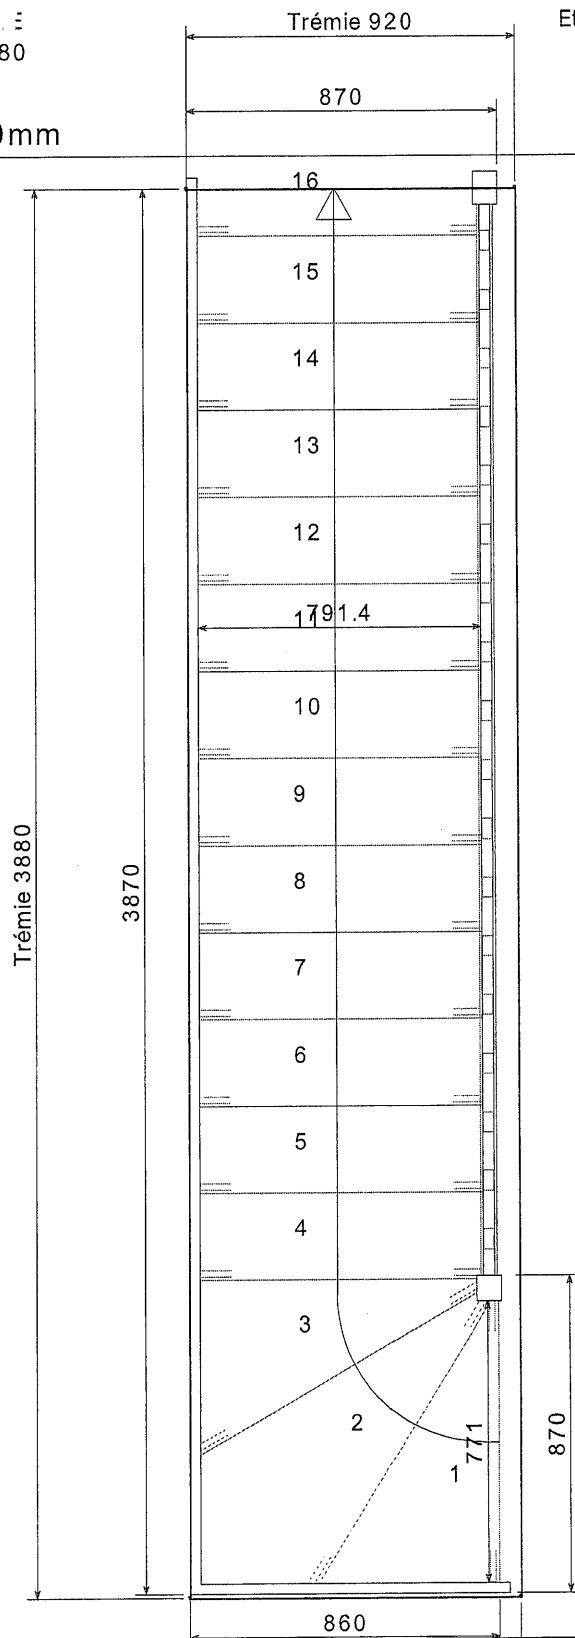

Référence : 181000549-001

Client :
 Adresse : PHE-STB3880H2780
 Vos références :

Etude réalisée par : FR

NEZ DE MARCHE A 10mm

Hauteur : 16*173.8=2780 (+40)
 Giron : 240
 Larg. hors limons : 849.4

AVEC rampe sur limon n° 2
 Réf. rampes : MC27
 Réf. balustres : B17
 Réf. poteaux : P10
 Marches : 29 Saillie : 10 Nez n° : 1
 AVEC contremarches : 16.4

Type : TB
 Style : PHE-STB3420H2880
 Essence matière : EXO LC
 Quantité : 1 à droite
 SANS garde corps