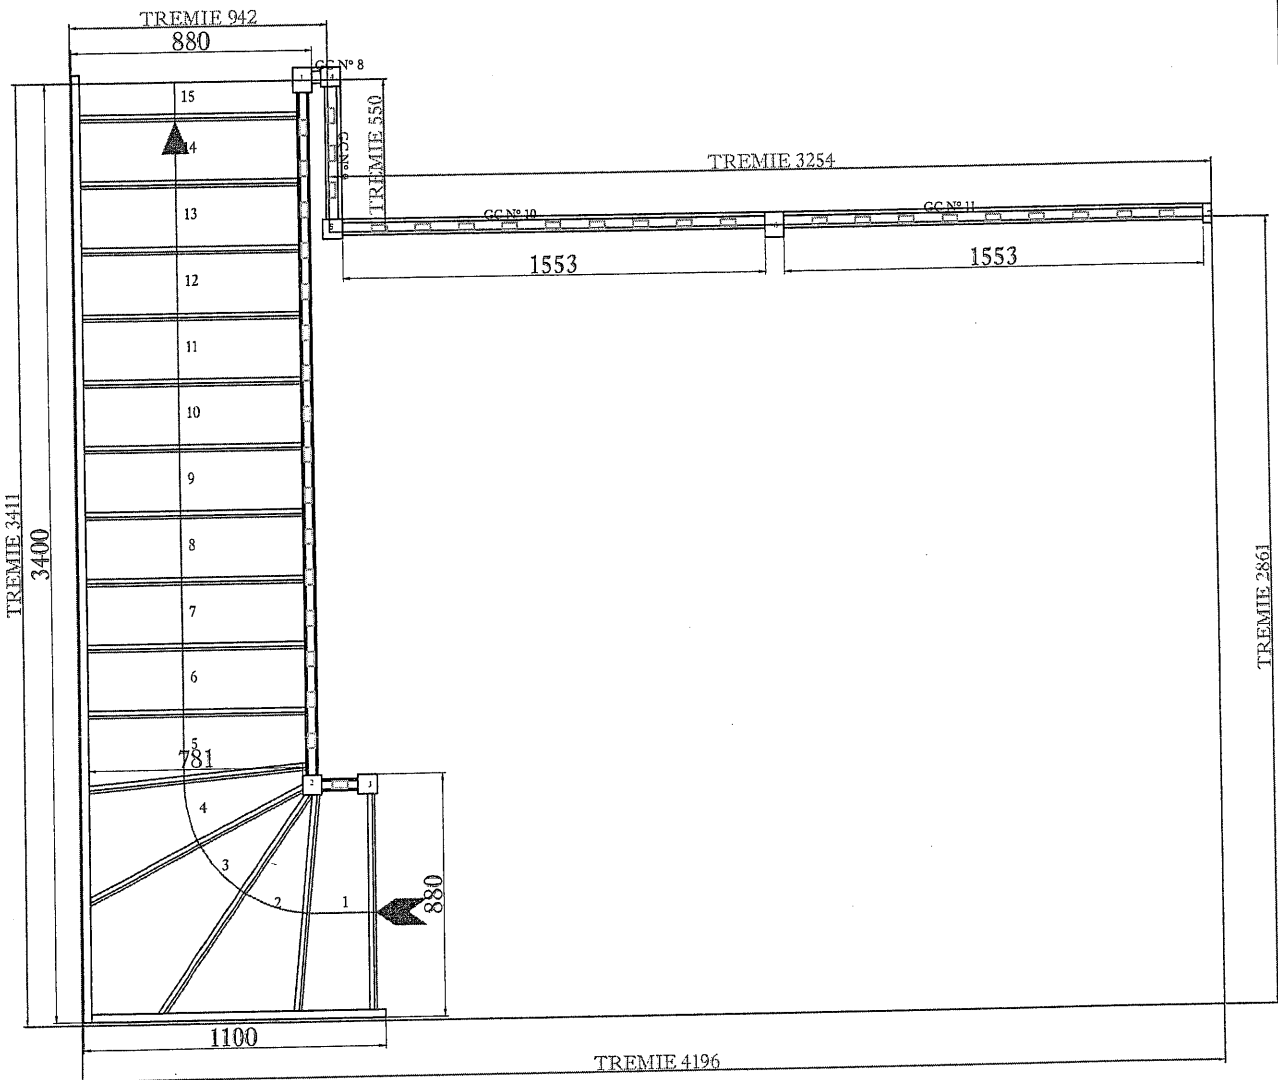

SANS . G . C

Référence : 180900318-001

Date : 10/01/11

Client : SOI
Vos références :
NEZ A 10mm
PROTECTION ISOREL
FOURNIR 1 COUVRE JOINT 2500x50x8

Utilisateur : YB
No. d'aliens : 2 à droite

Hauteur : 15*179.13=2687(30)
Giron : 240/140
Gamme : Sur Mesure
Style : Française
Forme : 1/4

MC : MC27 - Main Courante 44x70
LB : LB27 - Lisse Basse 44x33
Rampes : B17 - Droit 55x26
Poteaux : Bois Droit Sans Gorge
AVEC garde corps

Essence : Exotique LC
Marches : 29
Contremarches : Oui

Tete T10

limon int : 29