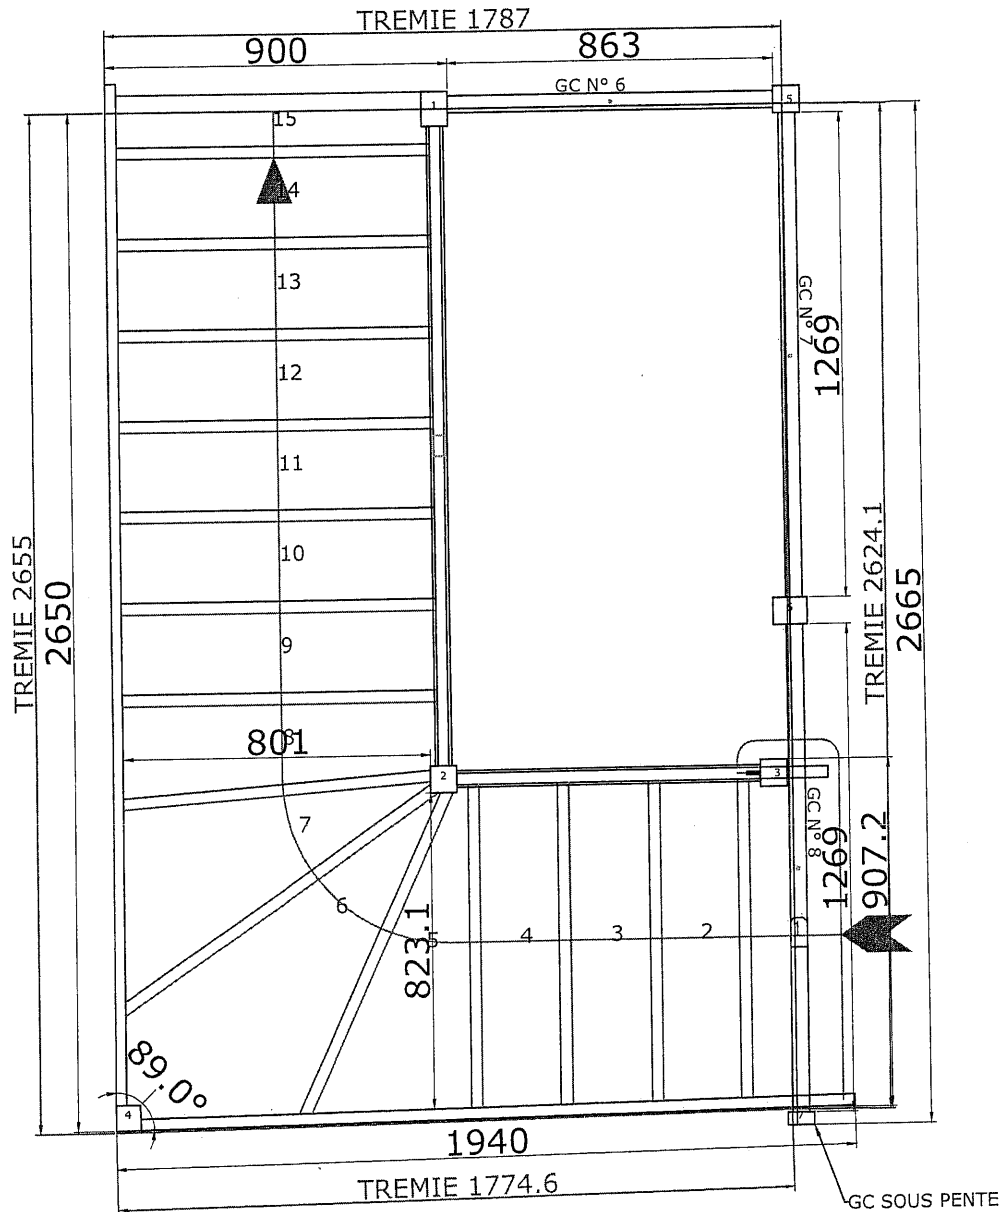

SANS G.C

Référence : 180400481-001

Date :

Client :

Utilisateur : JB

Vos références :

No Escalier : 1 à droite

LIVRAISON KIT POSE - GAMME DESIGN LIB20 GC SOUBASSEMENT VERRE SANS MONTANTS
FINITION LIMONS PTX ET GC VERNIS TEINTE WINGUE + POT DE RETOUCHE
FINITION MARCHES VERNIS INCOLORE + POT DE RETOUCHE
FOURNIR 3 HABILLAGES SOUS GC 2000X70X8 +

Hauteur: 15*182.33=2735 (30)
Giron: 237.58/120
Gamme: Sur Mesure
Style: Francaise
Forme: 1/4

MC:MC27 - Main Courante 44x70
LB:LB27 - Lisse Basse 44x33
Rampes:LIB20 - Lisse Inox Brosse 20
Poteaux:Bois Droit Sans Gorge Tete T10
AVEC garde corps