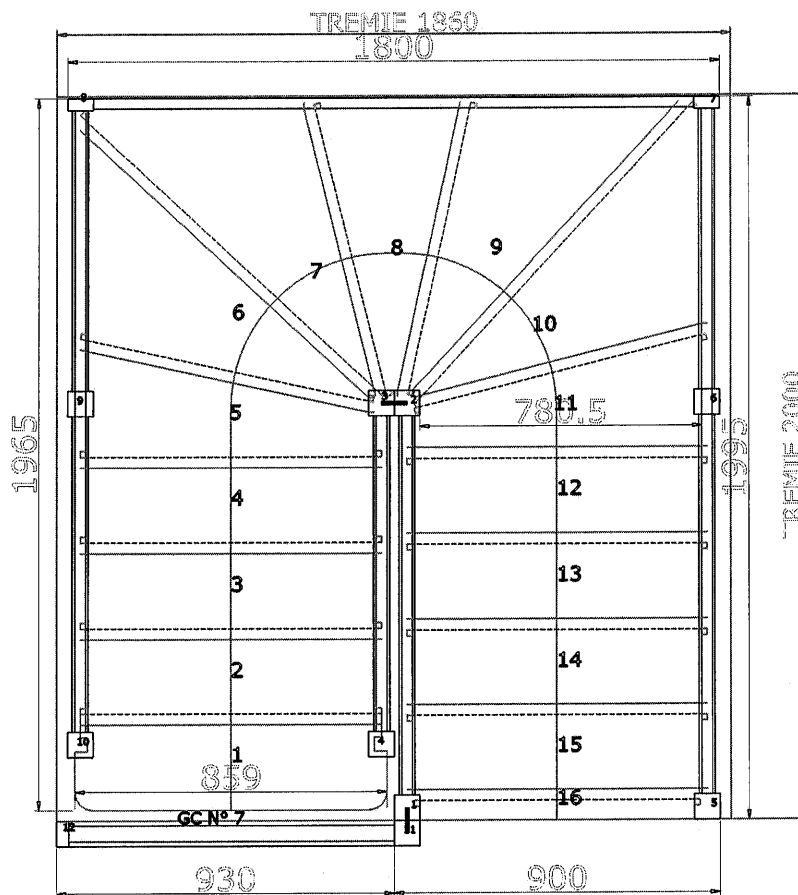

Référence: 160900319-001

Date:

Client:
Vos références:
DESIGN LIB20 SOUBASSEMENT VERRE
MD2 DOUBLE

Utilisateur: YB
No.Escaliers: 1 à droite

Hauteur: 16*183.44=2935 (30)
Giron: 235.46/85
Gamme: Sur Mesure
Style: Francaise
Forme: 1/2

MC: Sans
LB: MD2 Galbee
Rampes: Sans finition
Poteaux: 2 elem Etage
AVEC garde corps

Essence: Exotique LC
Marches: 32.6
Contremarches: Non
Sans bague
limon int: 29