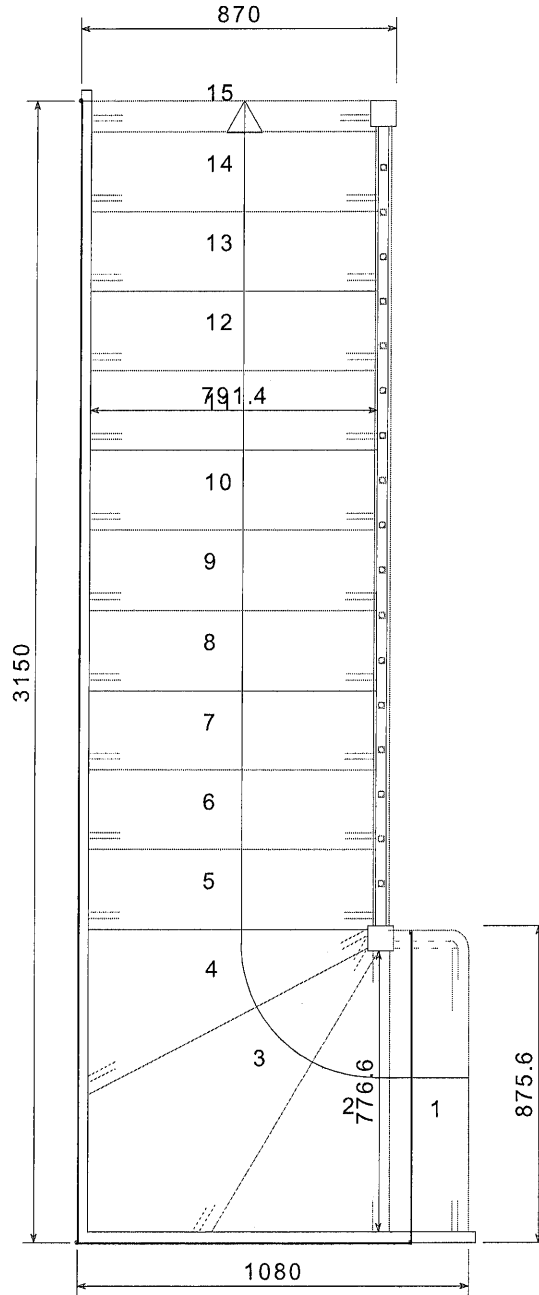

Référence : 160300196-001

Client :
 Adresse :
 Vos références :

Tél :
 Etude réalisée par :

BALUSTRES INOX BROSSE

Hauteur : 15*181.3=2720 (+40)
 Giron : 220
 Echappée : 2156.8
 Larg. hors limons : 855,849.4

AVEC rampe sur limon n° 2
 Réf. rampes : MC27
 Réf. balustres : BIB
 Réf. poteaux : P10
 Marches : 29 Saillie : 30 Nez n° : 1
 AVEC contremarches : 16.4

Type : TBD
 Style : TBD3150 L2H1
 Essence matière : EXO LC
 Quantité : 1 à droite
 SANS garde corps