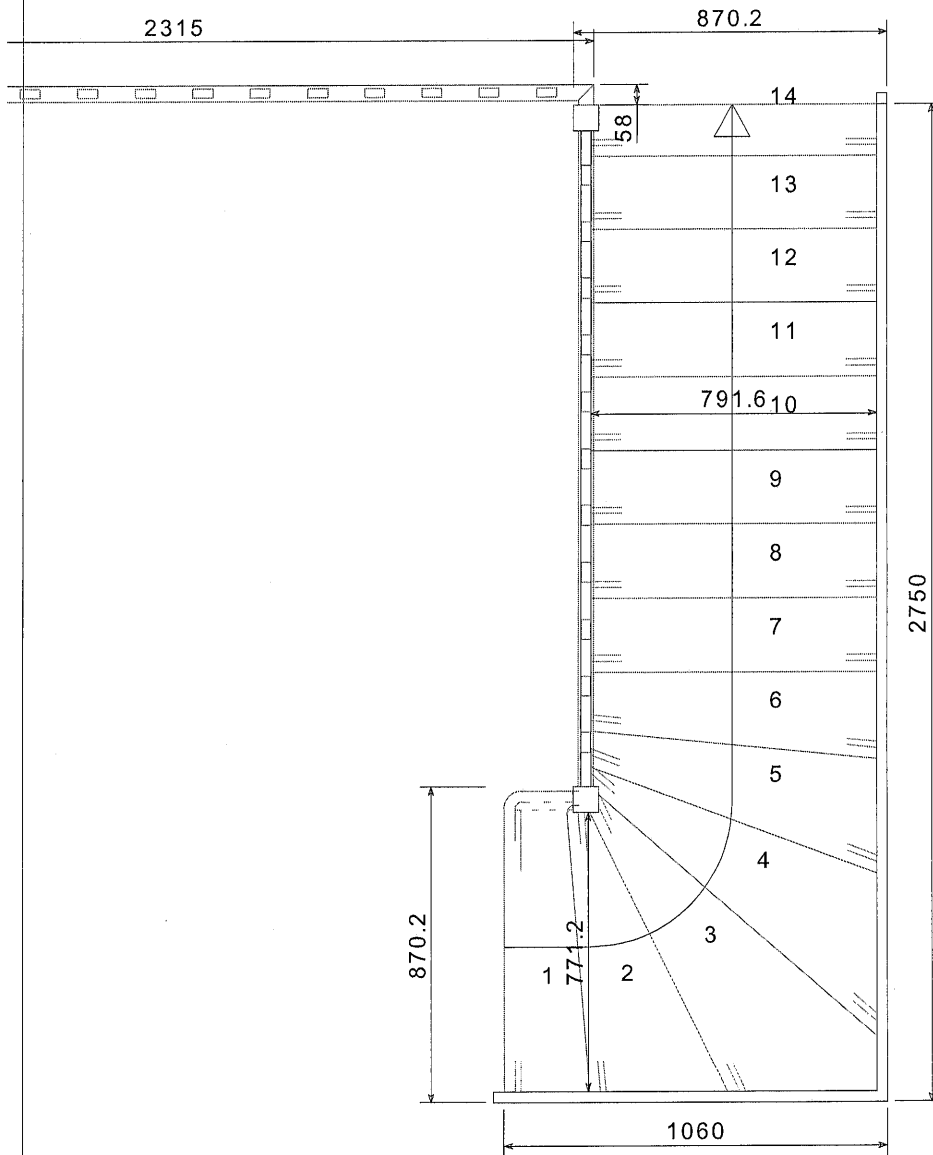

Référence : 150400232-001

Client :
 Adresse :
 Vos références :

Tél :
 Etude réalisée par : CG

Hauteur : 14*200.7=2810 (+40) Giron : 203.3 Larg. hors limons : 849.6	AVEC rampe sur limon n° 2 Réf. rampes : MC27 Réf. balustres : B17 Réf. poteaux : P10 Marches : 29 Saillie : 30 Nez n° : 1 AVEC contremarches : 16.4	Type : TBD Style : FRANCE CONFORT TBD 2810.E Essence matière : EXO LC Quantité : 1 à gauche AVEC garde corps
---	--	--