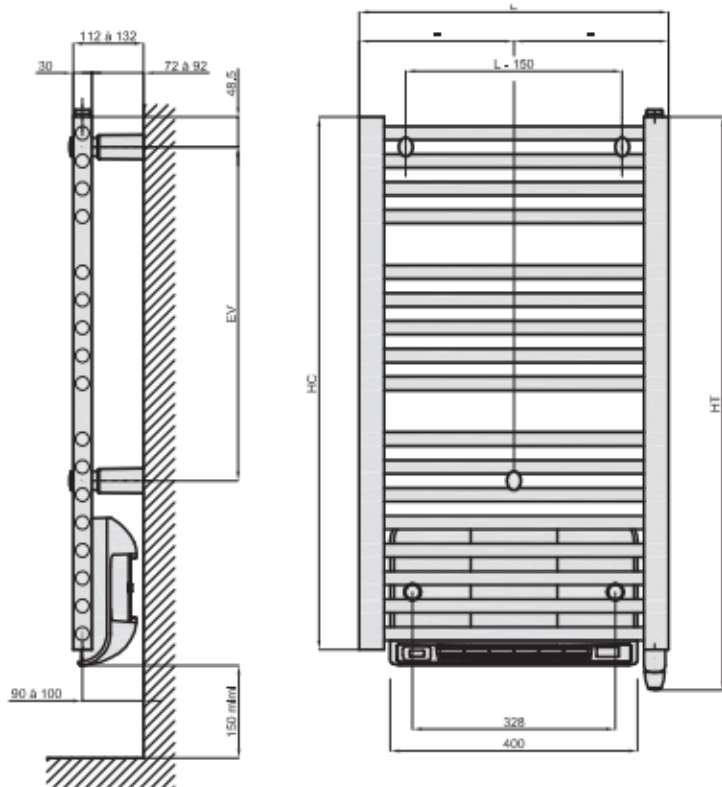

BOÎTIER RF CONTROL + SOUFFLANT PTC inclus dans l'emballage

- Fil pilote 6 ordres: (Auto/Confort/Eco/Hors Gel/Arrêt/Boost)
- Indicateur comportemental à led
- Boost ajustable par pas de 10 min. max 90 minutes
- Détection d'ouverture de fenêtre
- Détection de présence
- Consommation énergétique

Code article	T032ES	T052ES	T072ES	T102ES
Nombre de tubes	11	17	24	30
Largeur en mm	500	500	500	600
Hauteur en mm	612	927	1287	1602
Entraxe de fixations horizontal EH (L-150)	350	350	350	450
Entraxe de fixations vertical EV	450	765	1125	1440
Poids en kg	8,4	12,0	16,4	22,7
Puissance en W	300	500	750	1000
Code article	T122ES	T132ES	T142ES	T152ES
Nombre de tubes	30	36	36	36
Largeur en mm	750	500	600	750
Hauteur en mm	1602	1872	1872	1872
Entraxe de fixations horizontal EH (L-150)	600	450	450	600
Entraxe de fixations vertical EV	1440	1710	1710	1710
Poids en kg	27,1	22,3	26,6	30,8
Puissance en W	1250	1000	1250	1500