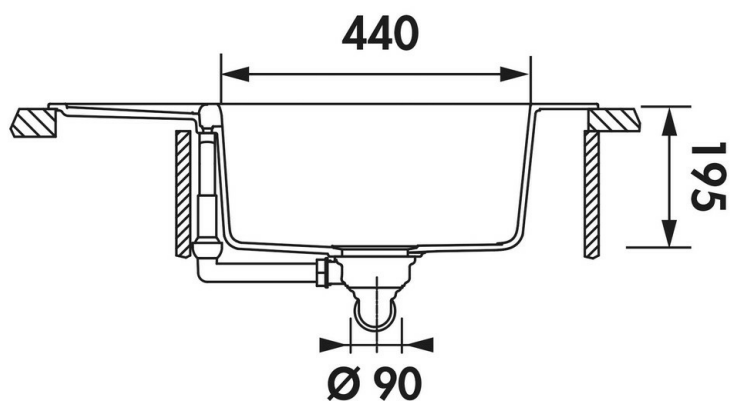

### Dimensions & Poids

Largeur (en mm)	780
Profondeur (en mm)	510
Dimension sous meuble (en mm)	600
Largeur encastrement (en mm)	760
Profondeur encastrement (en mm)	490
Largeur cuve (en mm)	440

Profondeur cuve (en mm)	440
Hauteur cuve (en mm)	195
Diamètre bonde cuve (en mm)	90
Rayon angle (en mm)	10
Poids net (en kg)	14.9
Largeur cuve principale (en mm)	440

## Informations complémentaires

Type d'évier	À encastrer
Nombre de bacs	1 grand bac
Type vidage	Manuel chromé
Trop plein	Oui
Montage robinetterie sur évier	Oui
Positionnement égouttoir	Réversible
Nombre trous prépercés par côté	3 (un seul côté)
Nombre d'égouttoirs	1
Norme	EN13310
Code EAN	3537390548029
Marque	Schock