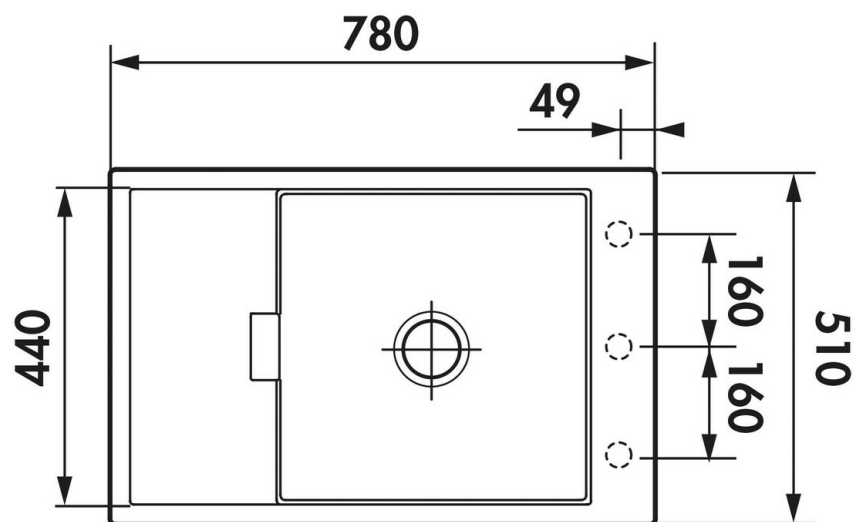

### Dimensions & Poids

Largeur (en mm)	780
Profondeur (en mm)	510
Dimension sous meuble (en mm)	600
Largeur encastrement (en mm)	760
Profondeur encastrement (en mm)	490
Largeur cuve (en mm)	440

Profondeur cuve (en mm)	440
Hauteur cuve (en mm)	195
Diamètre bonde cuve (en mm)	90
Rayon angle (en mm)	10
Poids net (en kg)	14.9
Largeur cuve principale (en mm)	440

## Informations complémentaires

Type d'évier	À encastrer
Nombre de bacs	1 grand bac
Type vidage	Manuel chromé
Trop plein	Oui
Montage robinetterie sur évier	Oui
Positionnement égouttoir	Réversible
Nombre trous prépercés par côté	3 (un seul côté)
Nombre d'égouttoirs	1
Norme	EN13310
Code EAN	3537390548029
Marque	Schock