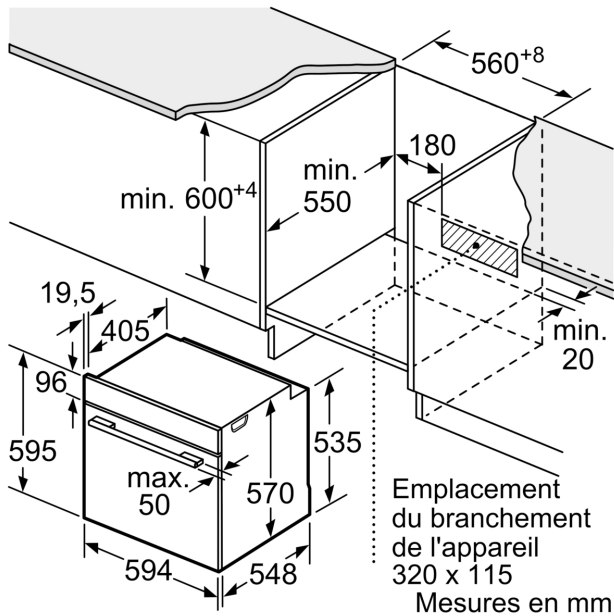

### Dimensions:

- Dimensions appareil (HxLxP): 595 x 594 x 548 mm
- Dimensions d'encastrement (HxLxP): 585-595 x 560-568 x 550 mm
- Veuillez consulter les dimensions d'encastrement indiquées dans le schéma d'installation.
- Nous vous recommandons de choisir des produits complémentaires SER4, afin d'assurer une combinaison esthétique et optimale de vos appareils encastrables.

### Sécurité:

- Face avant froide Confort: 40°C (four à 180°C)
- Porte vitrée CoolTouch
- Sécurité enfants

### Informations techniques:

- Longueur du cordon d'alimentation: 120 cm
- Tension nominale: 220 - 240 V
- Puissance totale de raccordement: 3.4 kW
- Classe d'efficacité énergétique (selon norme EU 65/2014): A+(sur une échelle allant de A+++ à D)
- Consommation énergétique chaleur de voûte / de sole: 0.94 kWh
- Consommation énergétique air chaud: 0.69 kWh
- Cavité: 1
- Source de chaleur: électrique
- Volume cavité: 71 l

**Série 4, Four encastrable, 60 x 60 cm, Noir**  
**HBA553BA3F**

Mesures en mm

Mesures en mm

**A:** 19,5 mm

**B:** Espace pour le raccordement de l'appareil 320 x 115 mm

Montage avec une table de cuisson.

Mesures en mm