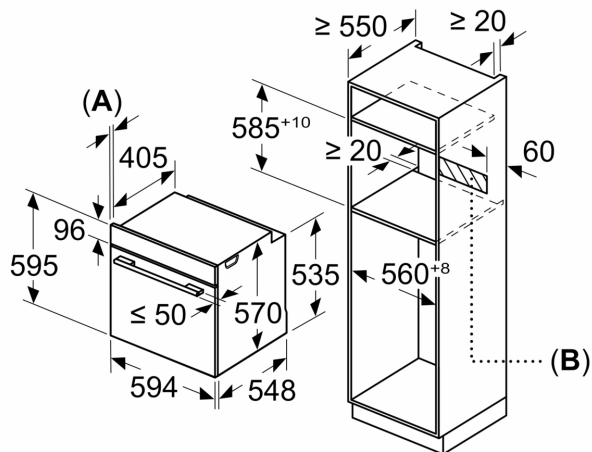

### Dimensions:

- Dimensions appareil (HxLxP): 595 x 594 x 548 mm
- Dimensions d'encastrement (HxLxP): 585-595 x 560-568 x 550 mm
- Veuillez consulter les dimensions d'encastrement indiquées dans le schéma d'installation.
- Nous vous recommandons de choisir des produits complémentaires SER4, afin d'assurer une combinaison esthétique et optimale de vos appareils encastrables.

### Informations techniques:

- Longueur du cordon d'alimentation: 120 cm
- Tension nominale: 220 - 240 V
- Puissance totale de raccordement: 3.4 kW
- Classe d'efficacité énergétique (selon norme EU 65/2014): A+(sur une échelle allant de A+++ à D)
- Consommation énergétique chaleur de voûte / de sole: 0.94 kWh
- Consommation énergétique air chaud: 0.69 kWh
- Cavité: 1
- Source de chaleur: électrique
- Volume cavité: 71 l

**Série 4, Four encastrable, 60 x 60 cm, Noir**  
**HBA553BA3F**

Mesures en mm

Mesures en mm

**A:** 19,5 mm

**B:** Espace pour le raccordement de l'appareil 320 x 115 mm

Montage avec une table de cuisson.

Mesures en mm