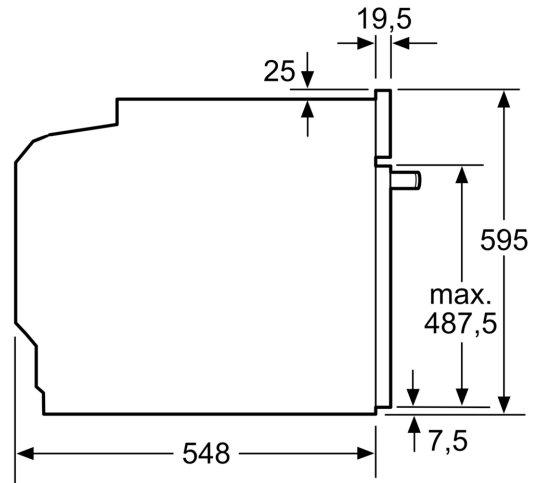

### Dimensions:

- Dimensions appareil (HxLxP): 595 x 594 x 548 mm
- Dimensions d'encastrement (HxLxP): 585-595 x 560-568 x 550 mm
- Veuillez consulter les dimensions d'encastrement indiquées dans le schéma d'installation.
- Nous vous recommandons de choisir des produits complémentaires SER4, afin d'assurer une combinaison esthétique et optimale de vos appareils encastrables.

### Informations techniques:

- Longueur du cordon d'alimentation: 120 cm
- Tension nominale: 220 - 240 V
- Puissance totale de raccordement: 3.4 kW
- Classe d'efficacité énergétique (selon norme EU 65/2014): A+(sur une échelle allant de A+++ à D)
- Consommation énergétique chaleur de voûte / de sole: 0.94 kWh
- Consommation énergétique air chaud: 0.69 kWh
- Cavité: 1
- Source de chaleur: électrique
- Volume cavité: 71 l

**Série 4, Four encastrable, 60 x 60 cm, Noir**  
**HBA553BA3F**

Mesures en mm

Mesures en mm

**A:** 19,5 mm

**B:** Espace pour le raccordement de l'appareil 320 x 115 mm

Montage avec une table de cuisson.

Mesures en mm