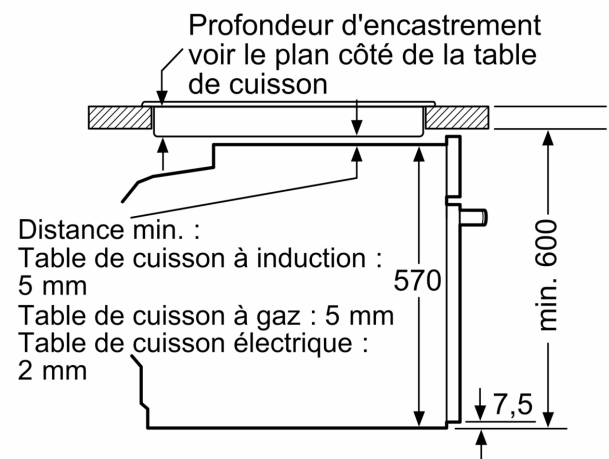

### Dimensions:

- Dimensions appareil (HxLxP): 595 x 594 x 548 mm
- Dimensions d'encastrement (HxLxP): 585-595 x 560-568 x 550 mm
- Veuillez consulter les dimensions d'encastrement indiquées dans le schéma d'installation.
- Nous vous recommandons de choisir des produits complémentaires SER4, afin d'assurer une combinaison esthétique et optimale de vos appareils encastrables.

### Informations techniques:

- Longueur du cordon d'alimentation: 120 cm
- Tension nominale: 220 - 240 V
- Puissance totale de raccordement: 3.4 kW
- Classe d'efficacité énergétique (selon norme EU 65/2014): A+(sur une échelle allant de A+++ à D)
- Consommation énergétique chaleur de voûte / de sole: 0.94 kWh
- Consommation énergétique air chaud: 0.69 kWh
- Cavité: 1
- Source de chaleur: électrique
- Volume cavité: 71 l

**Série 4, Four encastrable, 60 x 60 cm, Noir**  
**HBA553BA3F**

Mesures en mm

Mesures en mm

**A:** 19,5 mm

**B:** Espace pour le raccordement de l'appareil 320 x 115 mm

Montage avec une table de cuisson.

Mesures en mm