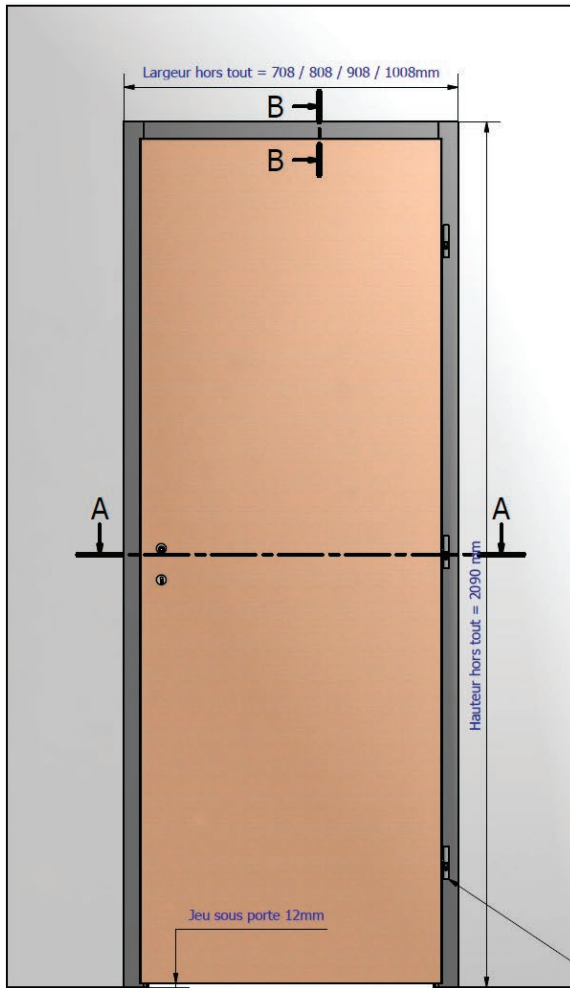

CLOISON DE 78 MM À 102 MM

	Largeur porte			
	630	730	830	930
Hauteur tableau	2073	2073	2073	2073
Largeur tableau	670	770	870	970
Hauteur passage	2031	2031	2031	2031
Largeur passage	590	690	790	890
Epaisseur mur	de 50mm à 102mm			