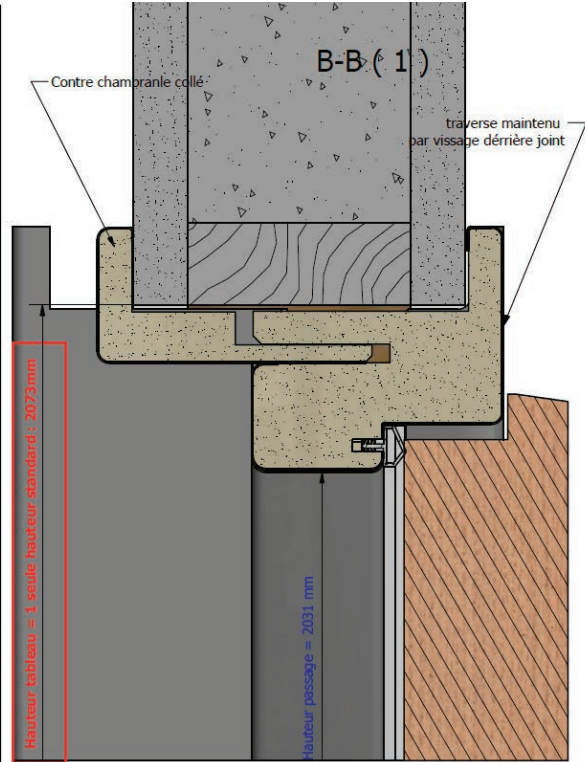

CLOISON DE 78 MM À 102 MM

	Largeur porte			
	630	730	830	930
Hauteur tableau	2073	2073	2073	2073
Largeur tableau	670	770	870	970
Hauteur passage	2031	2031	2031	2031
Largeur passage	590	690	790	890
Epaisseur mur	de 50mm à 102mm			