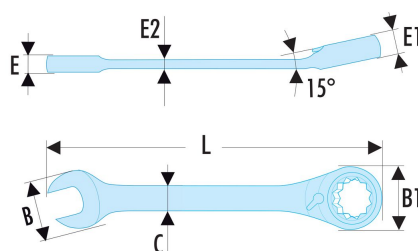

467BS - Clés mixtes à cliquet courtes métriques

Description

- HAUTE PERFORMANCE - Mécanisme à 72 dents avec des performances mécaniques élevées combinées à une conception compacte conforme aux normes aéronautiques
- PROFIL OGV® et JONC DE MAINTIEN - Maximisation du contact entre la douille et l'écrou/boulon pour préserver les fixations À l'extrémité de la bague, il bloque l'écrou pour un serrage plus efficace
- DÉCALAGE DE 15° - Offre une meilleure maniabilité et permet d'éviter certains obstacles
- PROFIL I-BEAM - Offre plus de confort grâce à la forme arrondie
- CONCEPTION ANTIDÉRAPANTE - Améliore le contact des boulons et empêche le glissement (sécurité optimale)
- CORPS COURT - La poignée courte et la tête compacte permettent une grande maniabilité Idéal pour les accès confinés

Normes & certifications : ASME B107.100, ISO 1711-1, ISO 21982, ISO 691

Période de garantie : Garantie à vie de l'outil (échange)

Dessin technique

		A (mm)	B1 (mm)	B (mm)	C (mm)	E1 (mm)	E2 (mm)	E (mm)	L (mm)
467BS.7	[467BS.7] Clé mixte à cliquet courte métrique, 7 mm	7.00	16.80	18.60	7.60	6.50	3.10	4.60	90.50