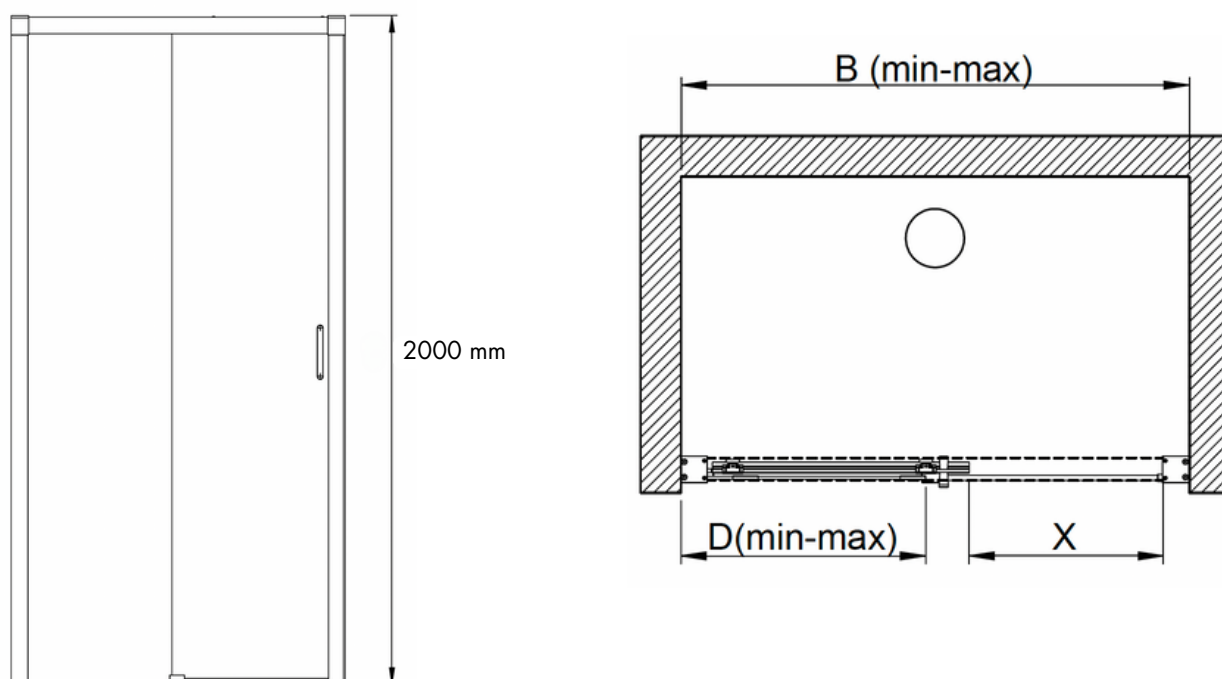

Portes coulissantes 2 vantaux S/S - accès de face

PORTE COULISSANTE :

VITRAGE Transparent							
Modèle	B	D	X	Profils Blanc Mat	Profils Argent Satin	Profils Argent Brillant	Profils Noir Mat
1000	970 - 1030	467 - 497	383	L13AYCS10031	L13AYCS10030	L13AYCS10033	L13AYCS10035
1100	1070 - 1130	517 - 547	433	L13AYCS11031	L13AYCS11030	L13AYCS11033	L13AYCS11035
1200	1170 - 1230	617 - 647	433	L13AYCS12031	L13AYCS12030	L13AYCS12033	L13AYCS12035
1300	1270 - 1330	617 - 647	533	L13AYCS13031	L13AYCS13030	L13AYCS13033	L13AYCS13035
1400	1370 - 1430	717 - 747	533	L13AYCS14031	L13AYCS14030	L13AYCS14033	L13AYCS14035
1500	1470 - 1530	717 - 747	633	L13AYCS15031	L13AYCS15030	L13AYCS15033	L13AYCS15035
1600	1570 - 1630	817 - 847	633	L13AYCS16031	L13AYCS16030	L13AYCS16033	L13AYCS16035
1700	1670 - 1730	817 - 847	733	L13AYCS17031	L13AYCS17030	L13AYCS17033	L13AYCS17035

VITRAGE Sérigraphié W23 Blanc							
Modèle	B	D	X	Profils Blanc Mat	Profils Argent Satin	Profils Argent Brillant	
1000	970 - 1030	467 - 497	383	L13AYCS100411	L13AYCS100410	L13AYCS100413	
1100	1070 - 1130	517 - 547	433	L13AYCS110411	L13AYCS110410	L13AYCS110413	
1200	1170 - 1230	617 - 647	433	L13AYCS120411	L13AYCS120410	L13AYCS120413	
1300	1270 - 1330	617 - 647	533	L13AYCS130411	L13AYCS130410	L13AYCS130413	
1400	1370 - 1430	717 - 747	533	L13AYCS140411	L13AYCS140410	L13AYCS140413	
1500	1470 - 1530	717 - 747	633	L13AYCS150411	L13AYCS150410	L13AYCS150413	
1600	1570 - 1630	817 - 847	633	L13AYCS160411	L13AYCS160410	L13AYCS160413	
1700	1670 - 1730	817 - 847	733	L13AYCS170411	L13AYCS170410	L13AYCS170413