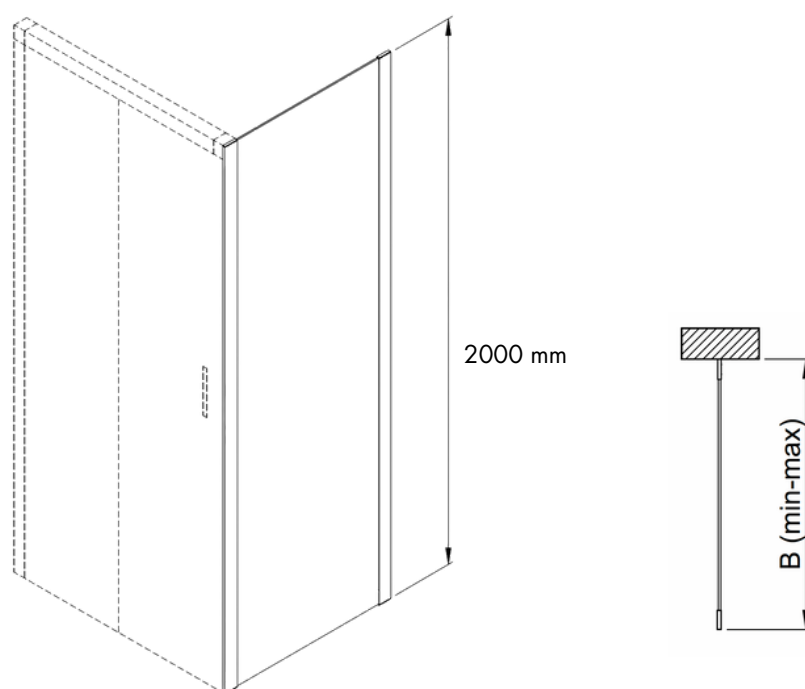

Portes coulissantes 2 vantaux S/S - accès de face

PAROI FIXE :

		VITRAGE Transparent			
Modèle	B	Profils Blanc Mat	Profils Argent Satin	Profils Argent Brillant	Profils Noir Mat
700	670 - 700	L13AYFC07031	L13AYFC07030	L13AYFC07033	L13AYFC07035
750	720 - 750	L13AYFC07531	L13AYFC07530	L13AYFC07533	L13AYFC07535
800	770 - 800	L13AYFC08031	L13AYFC08030	L13AYFC08033	L13AYFC08035
900	870 - 900	L13AYFC09031	L13AYFC09030	L13AYFC09033	L13AYFC09035
1000	970 - 1000	L13AYFC10031	L13AYFC10030	L13AYFC10033	L13AYFC10035
1200	1170 - 1200	L13AYFC12031	L13AYFC12030	L13AYFC12033	L13AYFC12035

		VITRAGE Sérigraphié W23 Blanc		
Modèle	B	Profils Blanc Mat	Profils Argent Satin	Profils Argent Brillant
700	670 - 700	L13AYFC070411	L13AYFC070410	L13AYFC070413
750	720 - 750	L13AYFC075411	L13AYFC075410	L13AYFC075413
800	770 - 800	L13AYFC080411	L13AYFC080410	L13AYFC080413
900	870 - 900	L13AYFC090411	L13AYFC090410	L13AYFC090413
1000	970 - 1000	L13AYFC100411	L13AYFC100410	L13AYFC100413
1200	1170 - 1200	L13AYFC120411	L13AYFC120410	L13AYFC120413

- Barre de stabilisation fixation murale fournie, L. 1200 mm, recoupable