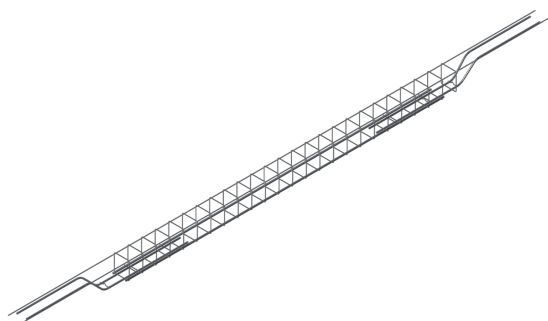

04/03/2026

**ARMATURE CHEVETRE  
ULYSSE 1.80 M 15X16 -  
U18015X16****Réf. :** 112914**Fournisseur :** Fimurex**INFORMATIONS**

L'armature de chevêtre U180 de la gamme Ulysse de Fimurex est destinée à la reprise de poutrelle devant la trémie en maison individuelle.

Elle permet de réserver un espace pour un escalier, un monte-charge, un conduit de cheminée ou une gaine technique. Son bord arrondi en forme de crosse lui permet d'être simultanément posée contre un mur et sur une poutrelle.

Elle s'adapte aux dimensions réelles de la trémie, grâce à la possibilité de coulisser ses deux appuis.

- Portée 120 à 180 cm.

**DÉTAILS**

Conforme à la norme NF EN 1992-1-1

Acier HA (haute adhérence)

**CARACTÉRISTIQUES**

<b>Longueur</b>	1.8 ml
<b>Hauteur</b>	16 cm
<b>Largeur</b>	150 cm
<b>Poids</b>	11.78 kg
<b>Donnée Carbone</b>	0,59 kgCO <sub>2</sub> eq / kg
<b>Utilisation</b>	Plancher

Documents et visuels non contractuels.