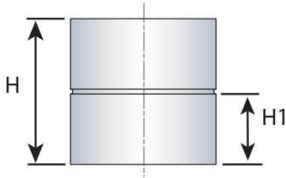

IMAGES / VISUELS