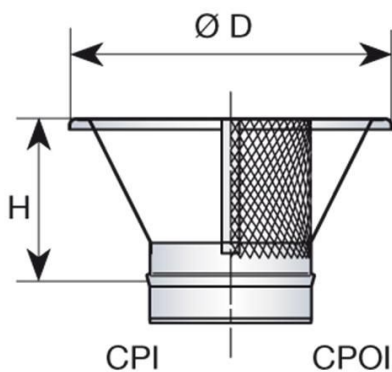

IMAGES / VISUELS