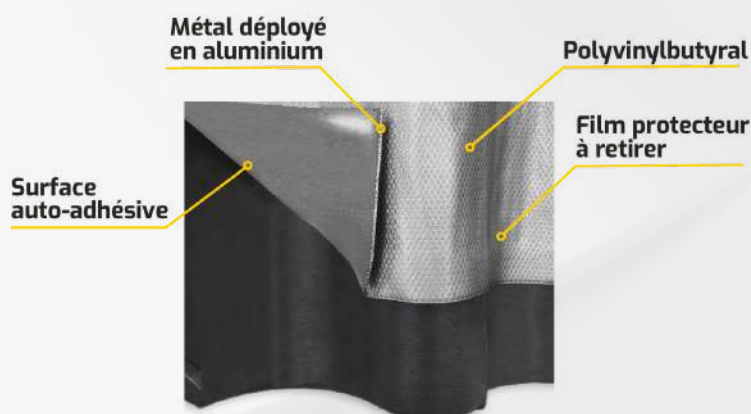

Certifié par :

DUBOKEUR[®]

BANDE D'ÉTANCHÉITÉ ADHÉSIVE QUI SIMPLIFIE VOS CHANTIERS

Leadax adhésif est une bande d'étanchéité pour points singuliers en toiture et façade. La solution possède une surface entièrement adhésive qui facilite son application. **Leadax adhésif** est résistant avec sa grille en aluminium déployée.

La bande d'étanchéité peut être appliquée à la main, dans les conditions météorologiques les plus extrêmes. Cette solution recyclée et recyclable contribue à l'économie circulaire.

Largeurs :

- 200 mm
- 280 mm
- 370 mm

Longueur : 5 m

Épaisseur : 1,65 mm

Couleurs :

En stock :

Terra cotta

Ref : 20 cm - 00520
Ref : 28 cm - 00522
Ref : 37 cm - 00526

Plomb

Ref : 20 cm - 00519
Ref : 28 cm - 00521
Ref : 37 cm - 00525

Noir

Blanc

Composition :

Fabrication spéciale :

Leadax EASY FA

Bande d'étanchéité standard

CHENEAUX

SOLINS