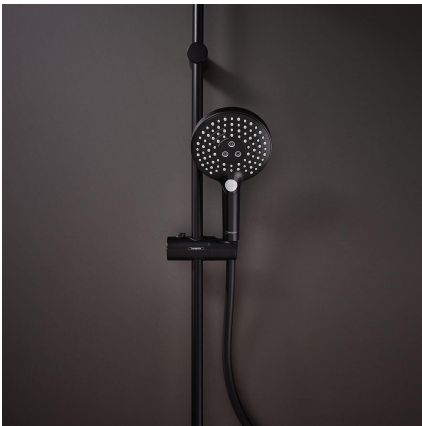

IMAGES / VISUELS