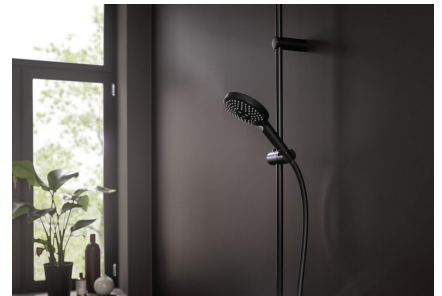

IMAGES / VISUELS