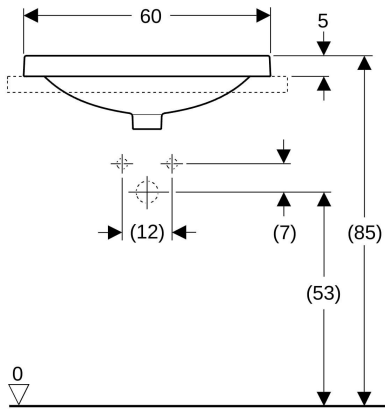

DÉTAILS

Certifié NF
Plage de robinetterie
Sans trop-plein
Gabarit de découpe fourni

CARACTÉRISTIQUES TECHNIQUES

Longueur	600 mm	Largeur	600 mm
Hauteur	178 mm	Profondeur	480
Volume	0.085722	Poids net	8.67 kg
Matière	Céramique	Teinte	Blanc
Gamme	VARIFORM	Durée de la garantie	10 ans
Traitement anti bactérien	Non	Forme	Ovale
Avec trop plein	Non	Code douane SH8	69101000
N° de certificat(s)	Nf-017		

IMAGES / VISUELS

D.O.P. (DÉCLARATION OF PERFORMANCE)

« En application du Règlement des Produits de Construction, la déclaration des performances (DoP) est un document établi par le fabricant, qui y décrit les performances de son produit ainsi que son usage prévu. Pour tout complément : <http://www.rpcnet.fr> ». Elle est disponible sur le site <https://www.cedeo.fr/> ou en suivant le code QR ci-contre avec votre téléphone portable.