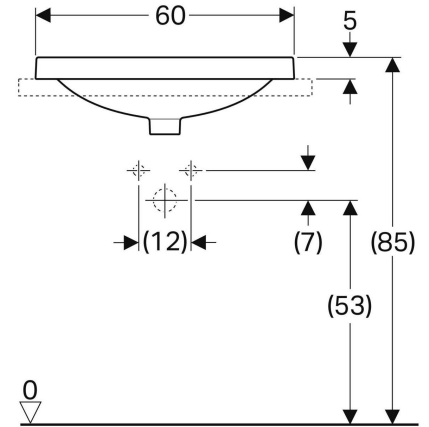

DÉTAILS

Certifié NF
Plage de robinetterie
Sans trop-plein
Gabarit de découpe fourni

CARACTÉRISTIQUES TECHNIQUES

Longueur	600 mm	Largeur	600 mm
Hauteur	178 mm	Profondeur	480
Volume	0.085722	Poids net	8.67 kg
Matière	Céramique	Teinte	Blanc
Gamme	VARIFORM	Durée de la garantie	10 ans
Traitement anti bactérien	Non	Forme	Ovale
Avec trop plein	Non	Code douane SH8	69101000
N° de certificat(s)	Nf-017		

IMAGES / VISUELS

D.O.P. (DÉCLARATION OF PERFORMANCE)

« En application du Règlement des Produits de Construction, la déclaration des performances (DoP) est un document établi par le fabricant, qui y décrit les performances de son produit ainsi que son usage prévu. Pour tout complément : <http://www.rpcnet.fr> ». Elle est disponible sur le site <https://www.cedeo.fr/> ou en suivant le code QR ci-contre avec votre téléphone portable.