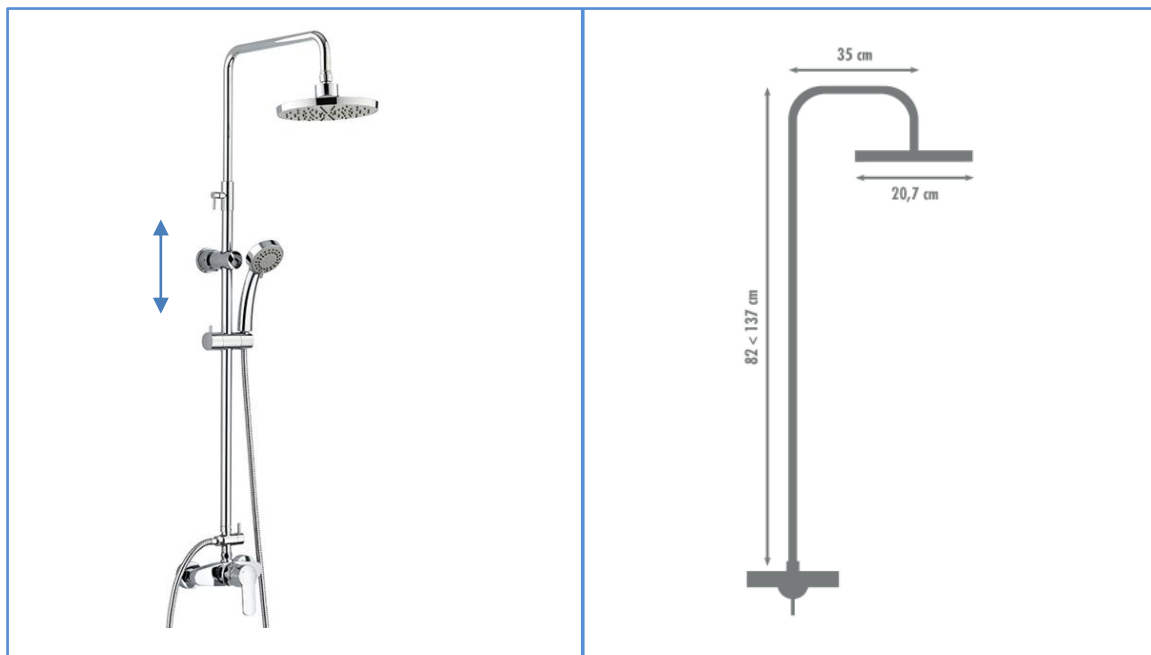

famille	SALLE DE BAINS
type	SYSTÈME DE DOUCHE COMPLET
série	MIZU
code	MIZ15

TheWa[®]
PROFESSIONAL
by **thermador**

Couleur	Chromé
Mitigeur	Douche mécanique
NF	non
ACS	n° 10 ACC LY 355
ECAU	-
Cartouche	Céramique Ø35mm (RO1002)
Inverseur douche/douchette	Manuel (RO6007)

Douche de tête	Ø207mm ABS
anti-calcaire	picots souples
tête	orientable
Douchette	ABS chromé avec picots anti-calcaire Ø84mm
jet(s)	3
Flexible	1m50 double agrafage chromé
Tube	métal coulissant 0,82m à 1,37m
embase	métal, réglable en profondeur et en hauteur
diamètre	20mm et 24mm