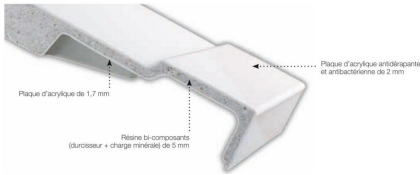

IMAGES / VISUELS