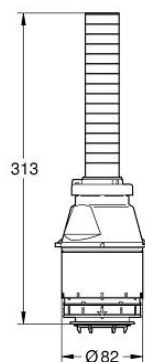

43 486 000 SOUPAPE D'ÉVACUATION SERVO

DESCRIPTION DU PRODUIT

- Colour: Chromé
- Mécanisme interrompable
- Sans siège de soupape