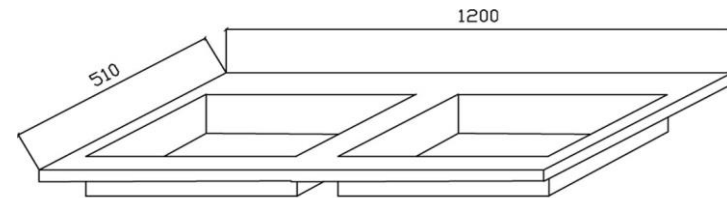

## PLAN VASQUE POMPEI 1200/510 2 VASQUES

**Caractéristiques techniques :**

En prismatic® - Marbre de synthèse -

Blanc brillant

Entretien facile : voir notice d'entretien

Bonde standard EN32

Trou de robinet Ø 35 mm

Dimensions du bol : 500 x 325 prof. 110 mm

Jupe latérale : 30 mm

Trop plein chromé Ø 25 mm

**A monter sur meuble gamme Rimini**