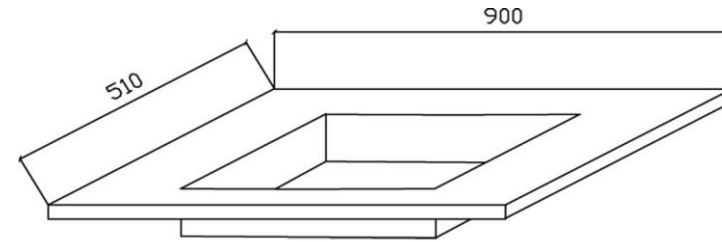

## PLAN VASQUE POMPEI 900/510 VASQUE CENTREE

**Caractéristiques techniques :**

En prismatic® - Marbre de synthèse -

Blanc brillant

Entretien facile : voir notice d'entretien

Bonde standard EN32

Trou de robinet Ø 35 mm

Dimensions du bol : 500 x 325 prof. 110 mm

Jupe latérale : 30 mm

Trop plein chromé Ø 25 mm

**A monter sur meuble gamme Rimini**