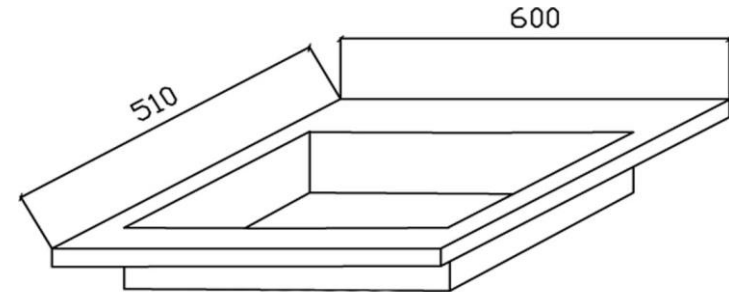

PLAN VASQUE POMPEI 600/510 VASQUE CENTREE

Caractéristiques techniques :

En prismatic® - Marbre de synthèse -

Blanc brillant

Entretien facile : voir notice d'entretien

Bonde standard EN32

Trou de robinet Ø 35 mm

Dimensions du bol : 500 x 325 prof. 110 mm

Jupe latérale : 30 mm

Trop plein chromé Ø 25 mm

A monter sur meuble gamme Rimini