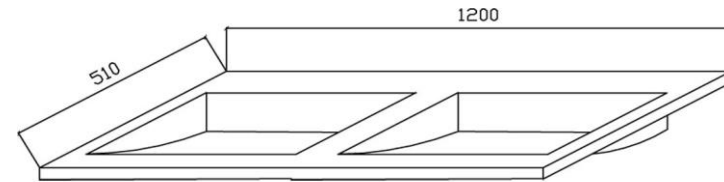

## PLAN VASQUE PARME 1200/510 2 VASQUES

**Caractéristiques techniques :**

En prismatic® - Marbre de synthèse -

Blanc brillant

Entretien facile : voir notice d'entretien

Bonde standard EN32

Trou de robinet Ø 35 mm

Dimensions du bol : 430 x 370 prof. 120 mm

Jupe latérale : 30 mm

Trop plein chromé Ø 25 mm

**A monter sur meuble gamme Rimini**