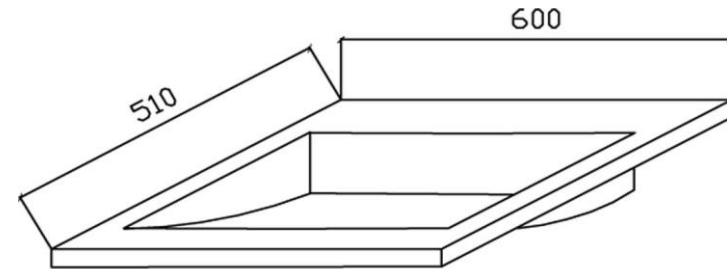

PLAN VASQUE PARME 600/510 VASQUE CENTREE

Caractéristiques techniques :

En prismatic® - Marbre de synthèse -

Blanc brillant

Entretien facile : voir notice d'entretien

Bonde standard EN32

Trou de robinet Ø 35 mm

Dimensions du bol : 430 x 370 prof. 120 mm

Jupe latérale : 30 mm

Trop plein chromé Ø 25 mm

A monter sur meuble gamme Rimini