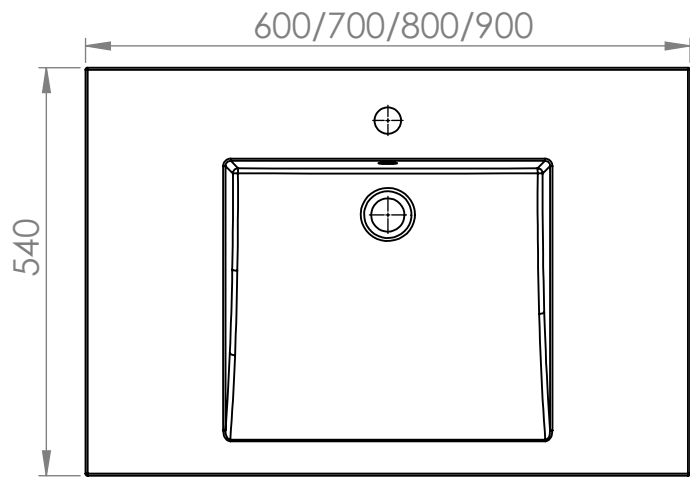

DUNE

Bonde EN 32
Vasque 370 x 430 / Prof. 115
Avec trop plein
Robinet centré
Avec joues latérales
Jupe recoupable à 30mm