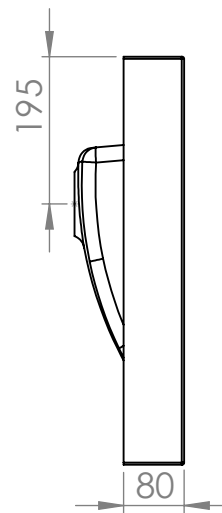

DUNE

Bonde EN 32
Vasque 370 x 430 / Prof. 115
Avec trop plein
Robinet centré
Avec joues latérales
Jupe recoupable à 30mm