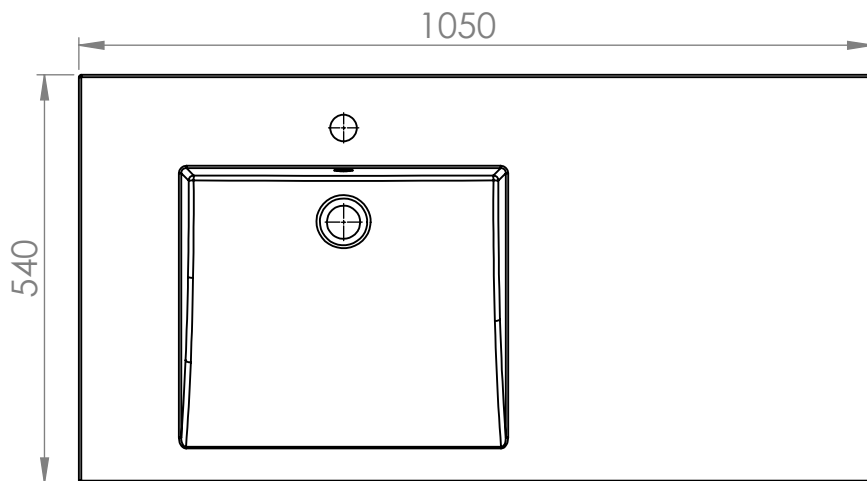

DUNE

Bonde EN 32
Vasque 370 x 430 / Prof. 115
Avec trop plein
Robinet centré
Avec joues latérales
Jupe recoupable à 30mm