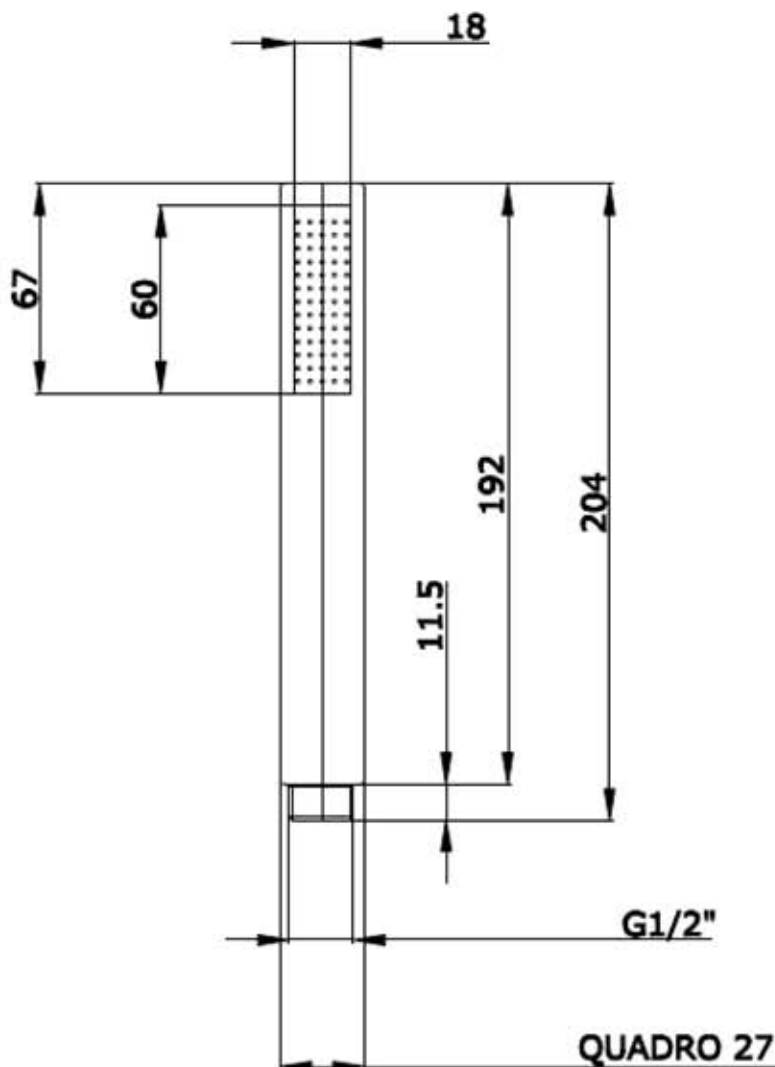

Fiche technique

Réf : 322

Série : Carra

Douchette à main Carrée coque en laiton chromé

Avantages produit

- Beau jet pluie
- La formé carrée permet de s'insérer dans une salle de bain « tendance »
- Garantie de 5 ans contre tout vice de fabrication

Caractéristiques techniques

Pression d'alimentation :

Conseillé 3 bars : maximum 4,5 bars

Raccordement : M ½

Revêtement : chromé

Matériel : coque en laiton

Poids brut : 0,10 Kg

Conditionnement : unité

Dimensions : longueur hors tout 204 mm

FROMAC
rubinetteria

Via Pagane 20, Zona Artigianale, 25060 Marmentino
Ville (BS) Italie