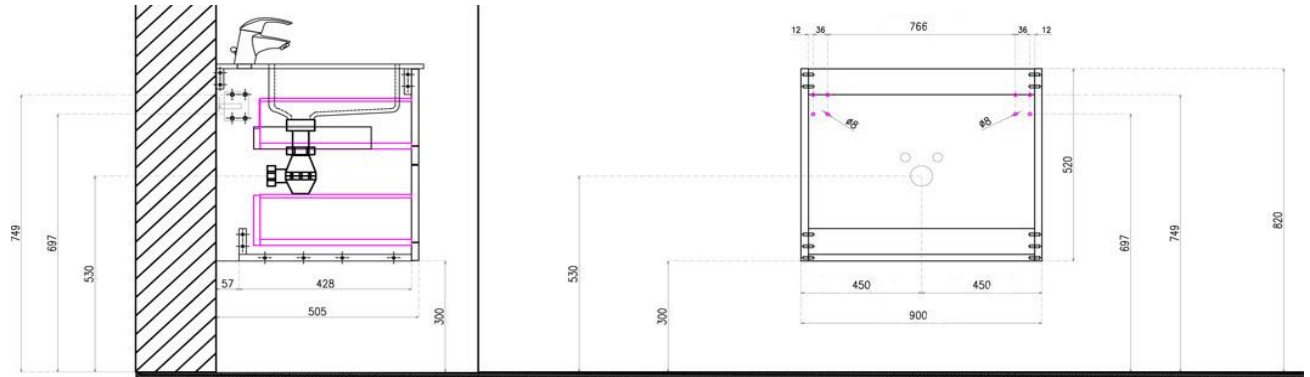

## Meuble 900 sous vasque 2 tiroirs Rimini

### **Caractéristiques techniques :**

Meuble sous vasque à 2 tiroirs

Meuble monté

En MDF épaisseur 18 mm

Finition laquée brillante ou mélaminé structuré

Coulisse de tiroir avec frein fin de course

Poignée chromée

Fixations murales réglables