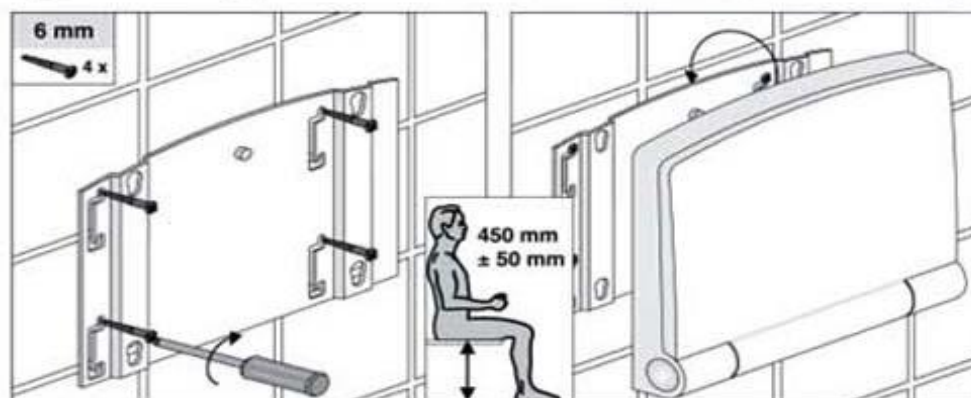

Siège pour douche

Caractéristiques techniques :

Siège thermotur blanc antibactérien

Réglable en hauteur sur 50 mm

Supporte jusqu'à 175 Kg

Dimensions du siège : Largeur 370 mm, profondeur 260 mm

Dimensions du dossier : Largeur 370 mm, hauteur 321 mm

Convient aux personnes à mobilité réduite