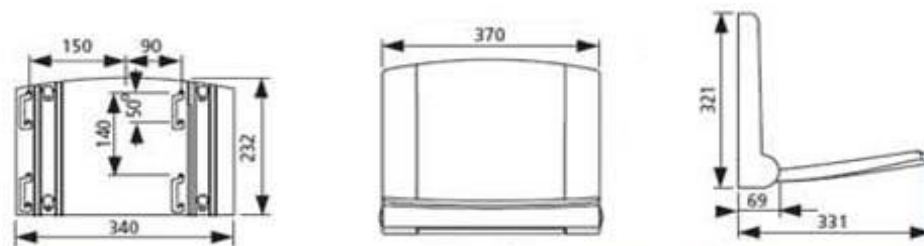

Siège pour douche

Caractéristiques techniques :

Siège thermotur blanc antibactérien

Réglable en hauteur sur 50 mm

Supporte jusqu'à 175 Kg

Dimensions du siège : Largeur 370 mm, profondeur 260 mm

Dimensions du dossier : Largeur 370 mm, hauteur 321 mm