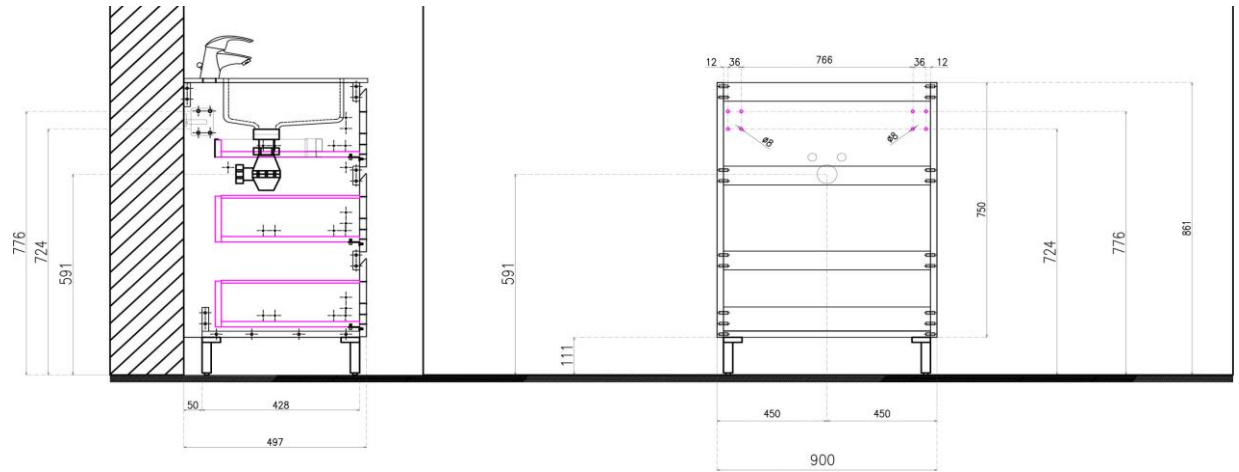

Meuble 900 sous vasque 3 tiroirs Florence

Caractéristiques techniques :

Meuble sous vasque 3 tiroirs

Meuble monté

En MDF épaisseur 18 mm

Finition laquée brillante ou mélaminé structuré

Coulisse de tiroir avec frein de fin de course

Fixations murales réglables