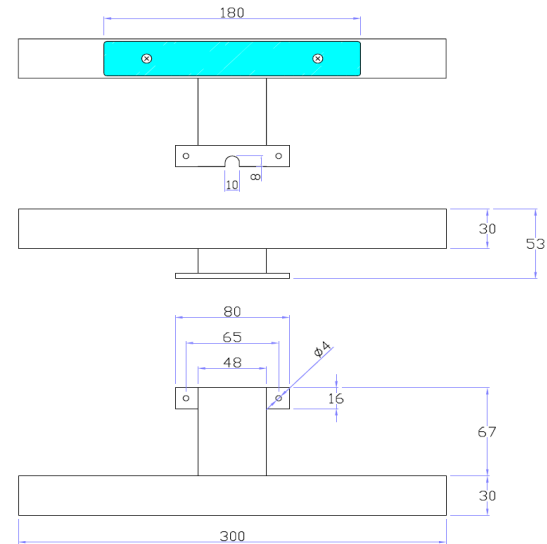

# Lampe halogène simple

**Caractéristiques techniques :**

IP 44

230 V - 50 Hz - 60 W

Finition chromée

Pour fixation au dessus de nos miroirs